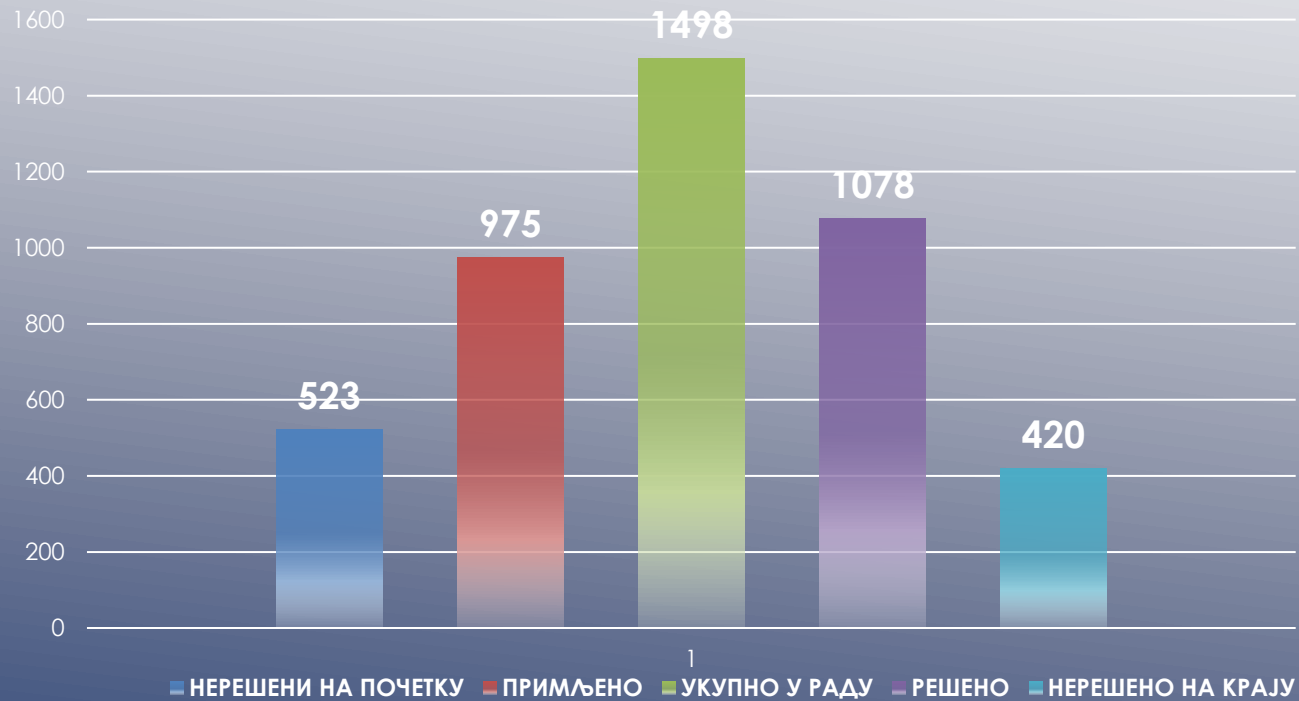

РЕПУБЛИКА СРБИЈА
ОСНОВНИ СУД У СЕНТИ

СТАТИСТИЧКИ ИЗВЕШТАЈИ ЗА 2024. ГОДИНУ

К ПРЕДМЕТИ

НЕРЕШЕНО НА ПОЧЕТКУ	523
ПРИМЉЕНО	975
УКУПНО У РАДУ	1498
РЕШЕНО	1078
НЕРЕШЕНО НА КРАЈУ	420

П,П1,П2 ПРЕДМЕТИ

НЕРЕШЕНО НА ПОЧЕТКУ	234
ПРИМЉЕНО	610
УКУПНО У РАДУ	844
РЕШЕНО	642
НЕРЕШЕНО НА КРАЈУ	202

УКУПНО СВИ ПРЕДМЕТИ

НЕРЕШЕНО НА ПОЧЕТКУ	840
ПРИМЉЕНО	6064
УКУПНО У РАДУ	6904
РЕШЕНО	6205
НЕРЕШЕНО НА КРАЈУ	699