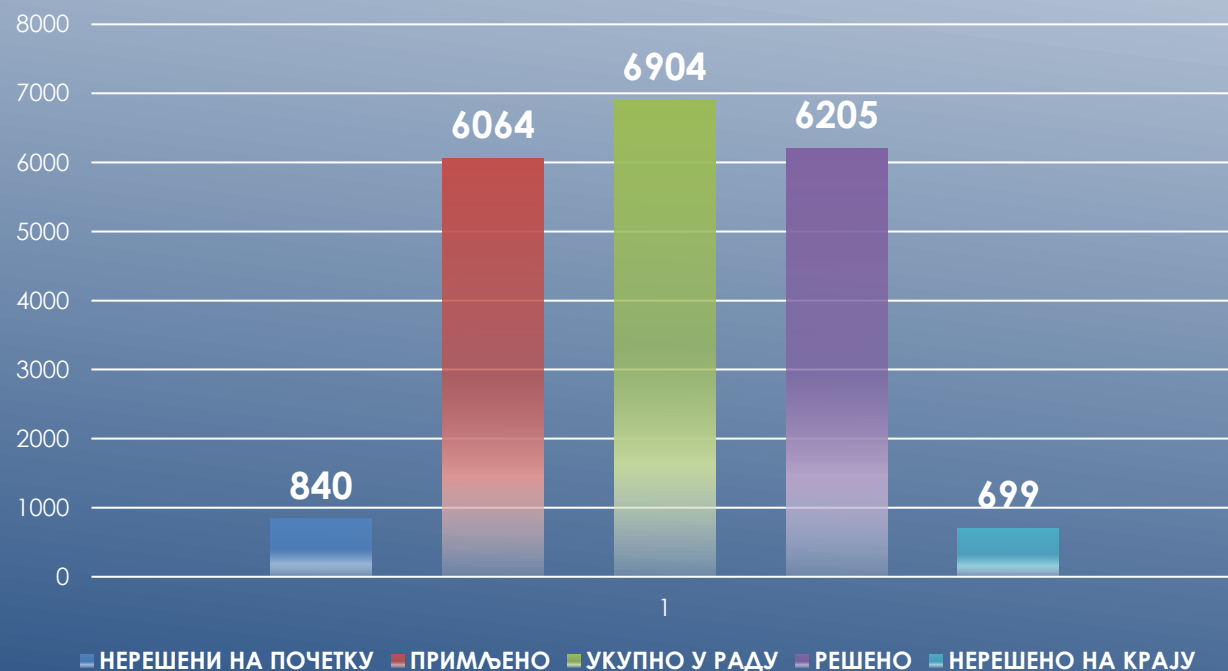

РЕПУБЛИКА СРБИЈА
ОСНОВНИ СУД У СЕНТИ

СТАТИСТИЧКИ ИЗВЕШТАЈИ ЗА 2024. ГОДИНУ

К ПРЕДМЕТИ

НЕРЕШЕНО НА ПОЧЕТКУ	523
ПРИМЉЕНО	975
УКУПНО У РАДУ	1498
РЕШЕНО	1078
НЕРЕШЕНО НА КРАЈУ	420

П,П1,П2 ПРЕДМЕТИ

НЕРЕШЕНО НА ПОЧЕТКУ	234
ПРИМЉЕНО	610
УКУПНО У РАДУ	844
РЕШЕНО	642
НЕРЕШЕНО НА КРАЈУ	202

УКУПНО СВИ ПРЕДМЕТИ

НЕРЕШЕНО НА ПОЧЕТКУ	840
ПРИМЉЕНО	6064
УКУПНО У РАДУ	6904
РЕШЕНО	6205
НЕРЕШЕНО НА КРАЈУ	699