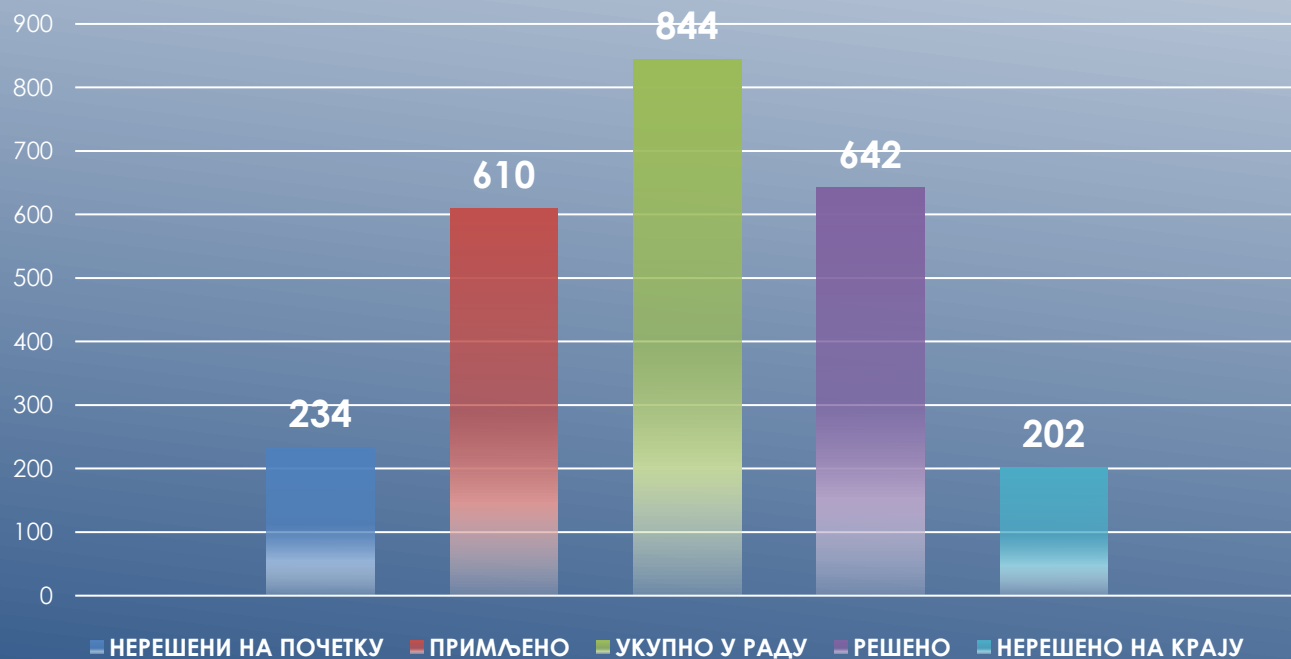

РЕПУБЛИКА СРБИЈА
ОСНОВНИ СУД У СЕНТИ

СТАТИСТИЧКИ ИЗВЕШТАЈИ ЗА 2024. ГОДИНУ

К ПРЕДМЕТИ

НЕРЕШЕНО НА ПОЧЕТКУ	523
ПРИМЉЕНО	975
УКУПНО У РАДУ	1498
РЕШЕНО	1078
НЕРЕШЕНО НА КРАЈУ	420

П,П1,П2 ПРЕДМЕТИ

НЕРЕШЕНО НА ПОЧЕТКУ	234
ПРИМЉЕНО	610
УКУПНО У РАДУ	844
РЕШЕНО	642
НЕРЕШЕНО НА КРАЈУ	202

УКУПНО СВИ ПРЕДМЕТИ

НЕРЕШЕНО НА ПОЧЕТКУ	840
ПРИМЉЕНО	6064
УКУПНО У РАДУ	6904
РЕШЕНО	6205
НЕРЕШЕНО НА КРАЈУ	699